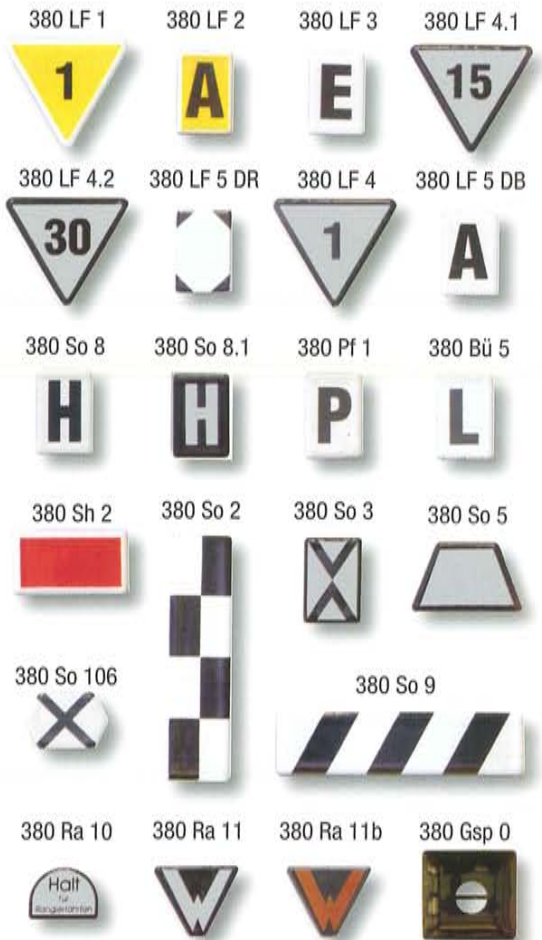

Eisenbahn Artikel Zenk Emailleschilder

emaillierte Signaltafeln für Spuren 2/2m/G, M 1:22,5

emaillierte Verkehrsschilder M 1 : 22,5

emaillierte Signaltafeln für Spuren 2 / G, 1 und Null

emaillierte Bahnhofsschilder für Spuren 2 / G, 1 und Null