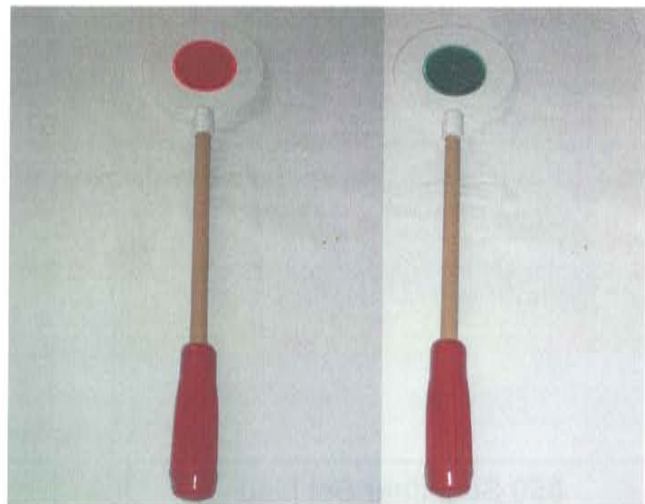

Aussteichformen für Kekse

**Aussteichform Lok
5 cm Art. Nr. 2000**

**Aussteichform Lok
6 cm Art. Nr. 2001
9 cm Art. Nr. 2002
13 cm Art. Nr. 2003**

**Aussteichform Waggon
6 cm Art. Nr. 2005
9 cm Art. Nr. 2006**

Eisenbahn Artikel Zenk Kinderausstattung

0511 Lokführer schwarz

051 Schaffner Mütze blau

053 Aufsichtsbeamter

058 Fahrtscheine (30 St.)

059 Fahrtscheine
(20 St.) mit Zange

057 Schaffnerzange Metall

056 Plastikpfeiferl mit
Schnur