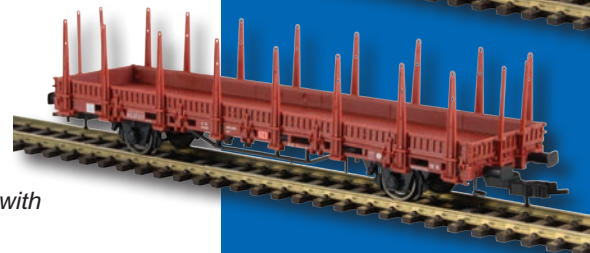

Neuheiten New Items 2018

kibri®

39008 ★★

Kiosk inkl. LED-Beleuchtung, Funktionsbausatz
Kiosk incl. LED lighting, functional kit

Gebäude / Building: L 11 x B 7,4 x H 5,7 cm
Gebäude mit Grundplatte / Building with ground plate:
L 14,9 x B 9,8 x H 5,7 cm

Der moderne Kiosk besticht durch sein einzigartig futuristisches Design und ist das Highlight auf jeder Anlage. Der Kiosk ist sowohl an den Seiten als auch im Innenraum beleuchtet und mit einer Inneneinrichtung (Regale und Verkaufstheke) ausgestattet. Der Bausatz wird vormontiert ausgeliefert. Passend dazu eignet sich Art. **1392** Litfaßsäule mit LED-Beleuchtung von **Viessmann**.

*The modern kiosk impresses with its unique futuristic design and is the highlight on every layout. The kiosk is lit both, on the sides and in the interior and is equipped with interior decoration (shelves and sales counter). The kit is delivered pre-assembled. Fits perfectly to **Viessmann** item-No. **1392** rotating advertising column with LED lighting.*

38544 ★★

Historische ARAL Tankstelle inkl. LED-Beleuchtung, Funktionsbausatz
Historical petrol station ARAL incl. LED lighting, functional kit

L 19,5 x B 9 x H 4,5 cm

Die Tankstelle ist im Verkaufsraum mit warmweißen LEDs und in der Reparaturwerkstatt mit weißen LEDs ausgestattet. Zusätzlich sind das ARAL-Schild und das Dach über den Zapfsäulen beleuchtet. Passend dazu erhältlich ist die beleuchtete Zapfsäule von **Viessmann** Art. **1364** und Art. **5131** Hebebühne, bewegt.

*The petrol station is equipped with warm-white LEDs in the sales room and with white LEDs in the service station. In addition, the ARAL sign and the roof above the petrol pumps are lit. Fits perfectly to **Viessmann** item-No. **1364** petrol pump with LED lighting and item-No. **5131** hydraulic lift, moving.*