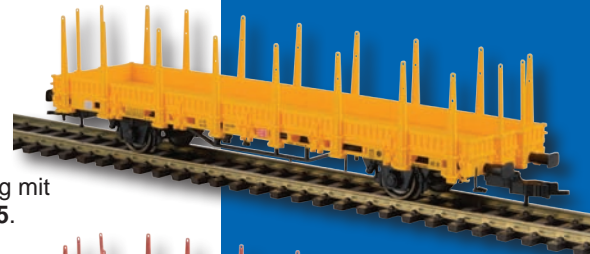

Neuheiten New Items 2018

kibri®

39008 ★★

Kiosk inkl. LED-Beleuchtung, Funktionsbausatz
Kiosk incl. LED lighting, functional kit

Gebäude / Building: L 11 x B 7,4 x H 5,7 cm
Gebäude mit Grundplatte / Building with ground plate:
L 14,9 x B 9,8 x H 5,7 cm

Der moderne Kiosk besticht durch sein einzigartig futuristisches Design und ist das Highlight auf jeder Anlage. Der Kiosk ist sowohl an den Seiten als auch im Innenraum beleuchtet und mit einer Inneneinrichtung (Regale und Verkaufstheke) ausgestattet. Der Bausatz wird vormontiert ausgeliefert. Passend dazu eignet sich Art. **1392** Litfaßsäule mit LED-Beleuchtung von **Viessmann**.

*The modern kiosk impresses with its unique futuristic design and is the highlight on every layout. The kiosk is lit both, on the sides and in the interior and is equipped with interior decoration (shelves and sales counter). The kit is delivered pre-assembled. Fits perfectly to **Viessmann** item-No. **1392** rotating advertising column with LED lighting.*

38544 ★★

Historische ARAL Tankstelle inkl. LED-Beleuchtung, Funktionsbausatz
Historical petrol station ARAL incl. LED lighting, functional kit

L 19,5 x B 9 x H 4,5 cm

Die Tankstelle ist im Verkaufsraum mit warmweißen LEDs und in der Reparaturwerkstatt mit weißen LEDs ausgestattet. Zusätzlich sind das ARAL-Schild und das Dach über den Zapfsäulen beleuchtet. Passend dazu erhältlich ist die beleuchtete Zapfsäule von **Viessmann** Art. **1364** und Art. **5131** Hebebühne, bewegt.

*The petrol station is equipped with warm-white LEDs in the sales room and with white LEDs in the service station. In addition, the ARAL sign and the roof above the petrol pumps are lit. Fits perfectly to **Viessmann** item-No. **1364** petrol pump with LED lighting and item-No. **5131** hydraulic lift, moving.*