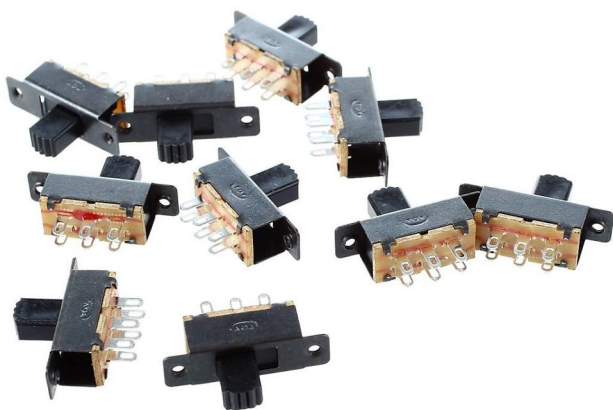

ZUBEHÖR - ELEKTRONIK

Art. Nr.: 8900 Miniaturschalter 1-pol. E/A

Art. Nr.: 8910 Miniaturschalter 2-pol. E/A

Art. Nr.: 8901 Miniaturschalter 1-pol. E/A/E

Art. Nr.: 8911 Miniaturschalter 2-pol. E/A/E

Art. Nr.: 8920 Miniatur-Schiebeschalter 2-pol.

Art. Nr.: 8310 BRAWA Steckverbinder
16-polig

Art. Nr.: 8360 Mini-Krokodilklemmen

Art. Nr.: 1000 Titanfett 20 ml für alle
Kunststoffgetriebe

**Art. Nr.: 8370 Minikrokodilklemmen
beidseitig auf Meßstrippe**

**Art. Nr.: 8800 Schaltnetzteil
3 – 12 V / 1,5A**

**Art. Nr.: 1010 Kontakt WL 200ml
Reinigungsspray**

Art. Nr.: 9051 Pinzettensatz Edelstahl

**Art. Nr.: 9110 ABISOLIERZANGE
Automatik**

Art. Nr.: 9100 MICRO-Seitenschneider