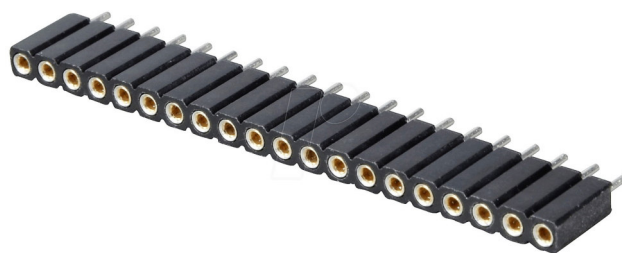

ZUBEHÖR - ELEKTRONIK

Art. Nr.: 8900 Miniaturschalter 1-pol. E/A

Art. Nr.: 8910 Miniaturschalter 2-pol. E/A

Art. Nr.: 8901 Miniaturschalter 1-pol. E/A/E

Art. Nr.: 8911 Miniaturschalter 2-pol. E/A/E

Art. Nr.: 8920 Miniatur-Schiebeschalter 2-pol.

Art. Nr.: 8310 BRAWA Steckverbinder
16-polig

Art. Nr.: 8360 Mini-Krokodilklemmen

Art. Nr.: 1000 Titanfett 20 ml für alle
Kunststoffgetriebe

**Art. Nr.: 8370 Minikrokodilklemmen
beidseitig auf Meßstrippe**

**Art. Nr.: 8800 Schaltnetzteil
3 – 12 V / 1,5A**

**Art. Nr.: 1010 Kontakt WL 200ml
Reinigungsspray**

Art. Nr.: 9051 Pinzettensatz Edelstahl

**Art. Nr.: 9110 ABISOLIERZANGE
Automatik**

Art. Nr.: 9100 MICRO-Seitenschneider