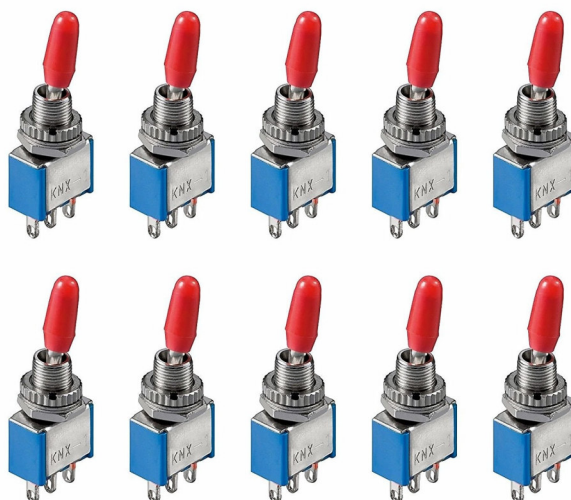

ZUBEHÖR - ELEKTRONIK

Art. Nr.: 8900 Miniaturschalter 1-pol. E/A

Art. Nr.: 8910 Miniaturschalter 2-pol. E/A

Art. Nr.: 8901 Miniaturschalter 1-pol. E/A/E

Art. Nr.: 8911 Miniaturschalter 2-pol. E/A/E

Art. Nr.: 8920 Miniatur-Schiebeschalter 2-pol.

Art. Nr.: 8310 BRAWA Steckverbinder
16-polig

Art. Nr.: 8360 Mini-Krokodilklemmen

Art. Nr.: 1000 Titanfett 20 ml für alle
Kunststoffgetriebe

**Art. Nr.: 8370 Minikrokodilklemmen
beidseitig auf Meßstrippe**

**Art. Nr.: 8800 Schaltnetzteil
3 – 12 V / 1,5A**

**Art. Nr.: 1010 Kontakt WL 200ml
Reinigungsspray**

Art. Nr.: 9051 Pinzettensatz Edelstahl

**Art. Nr.: 9110 ABISOLIERZANGE
Automatik**

Art. Nr.: 9100 MICRO-Seitenschneider